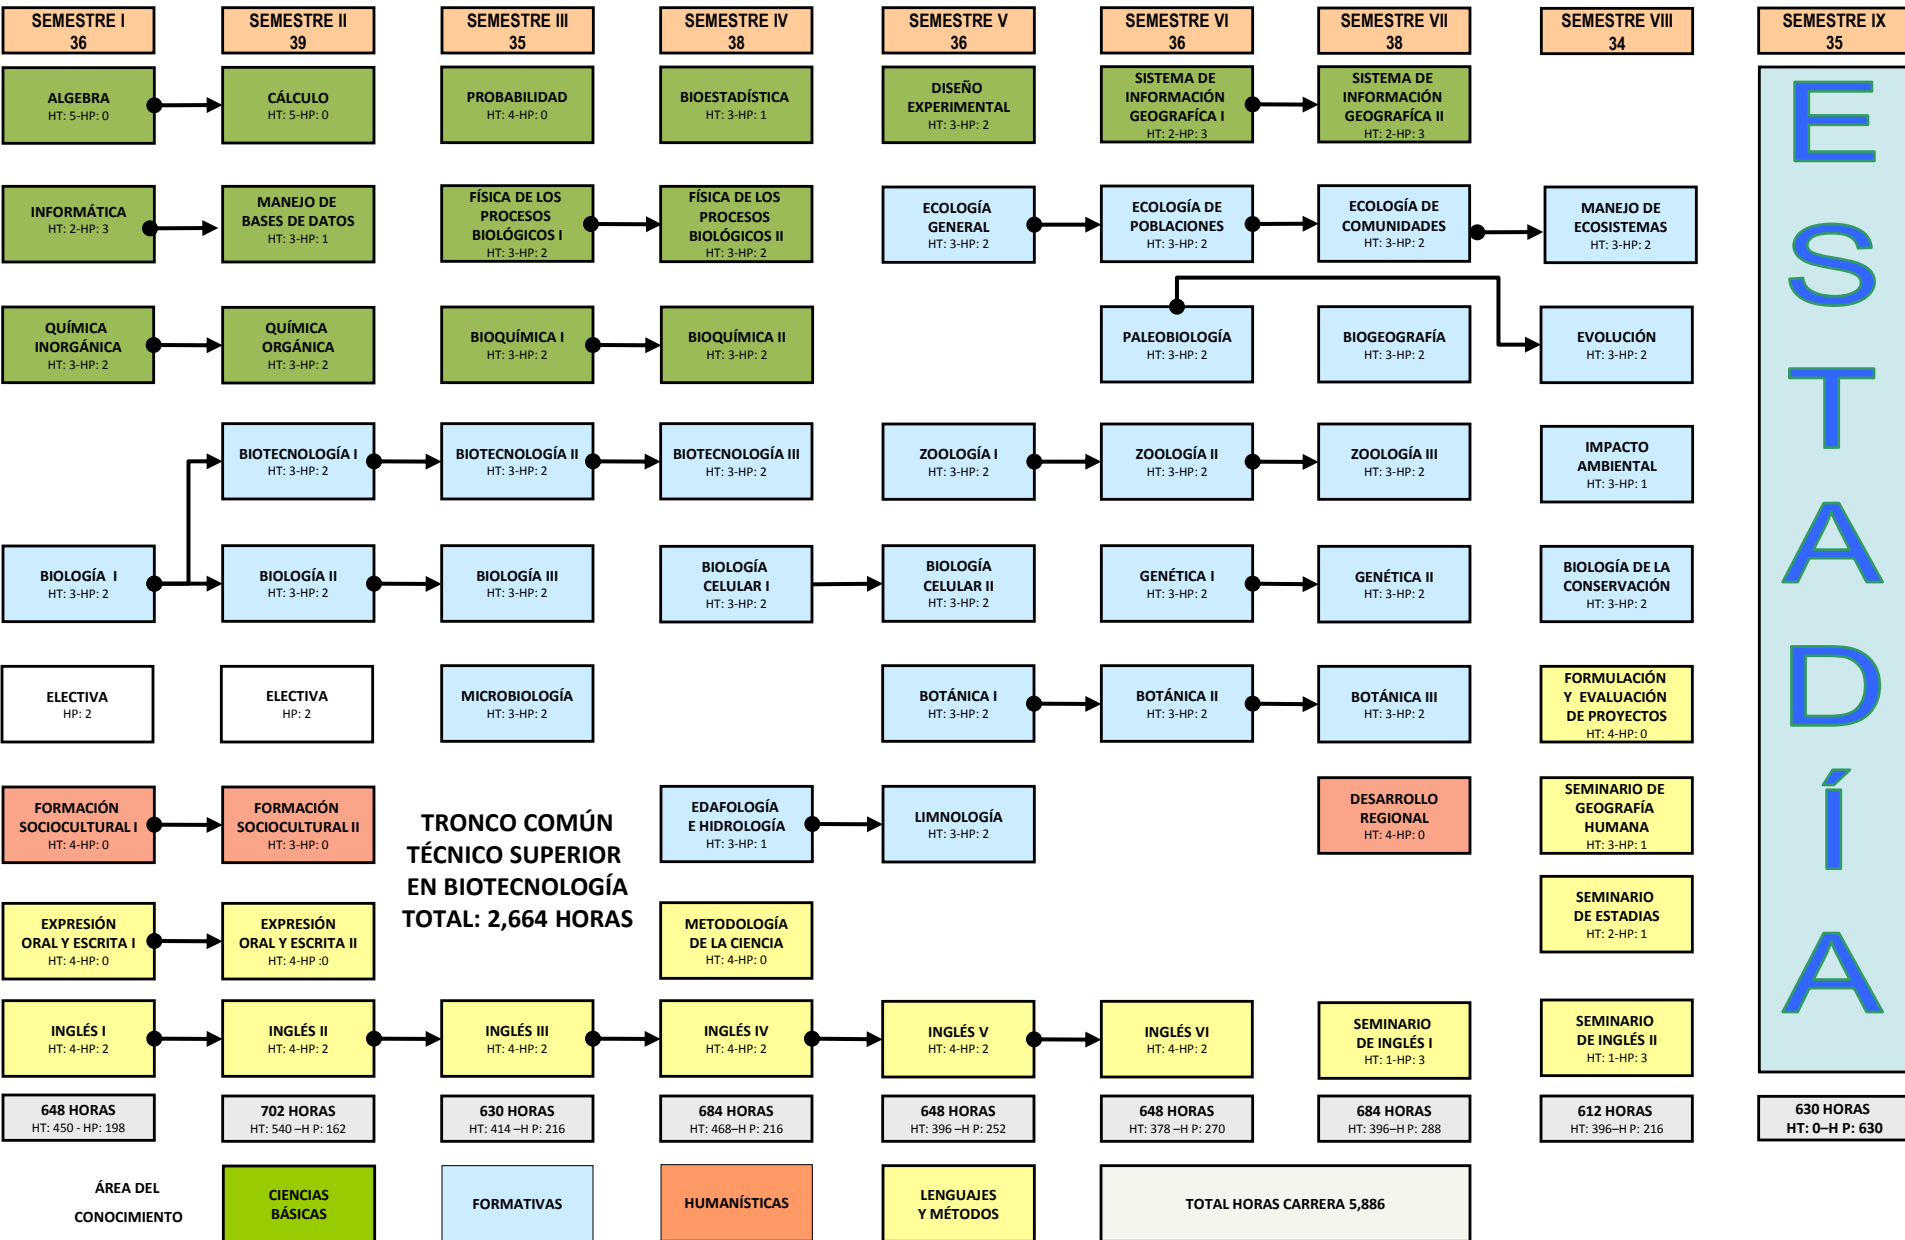

# UNIVERSIDAD DE LA SIERRA

A 18 SEMANAS

## MAPA CURRICULAR DE LA CARRERA DE LICENCIADO EN BIOLOGÍA

ESTADÍA