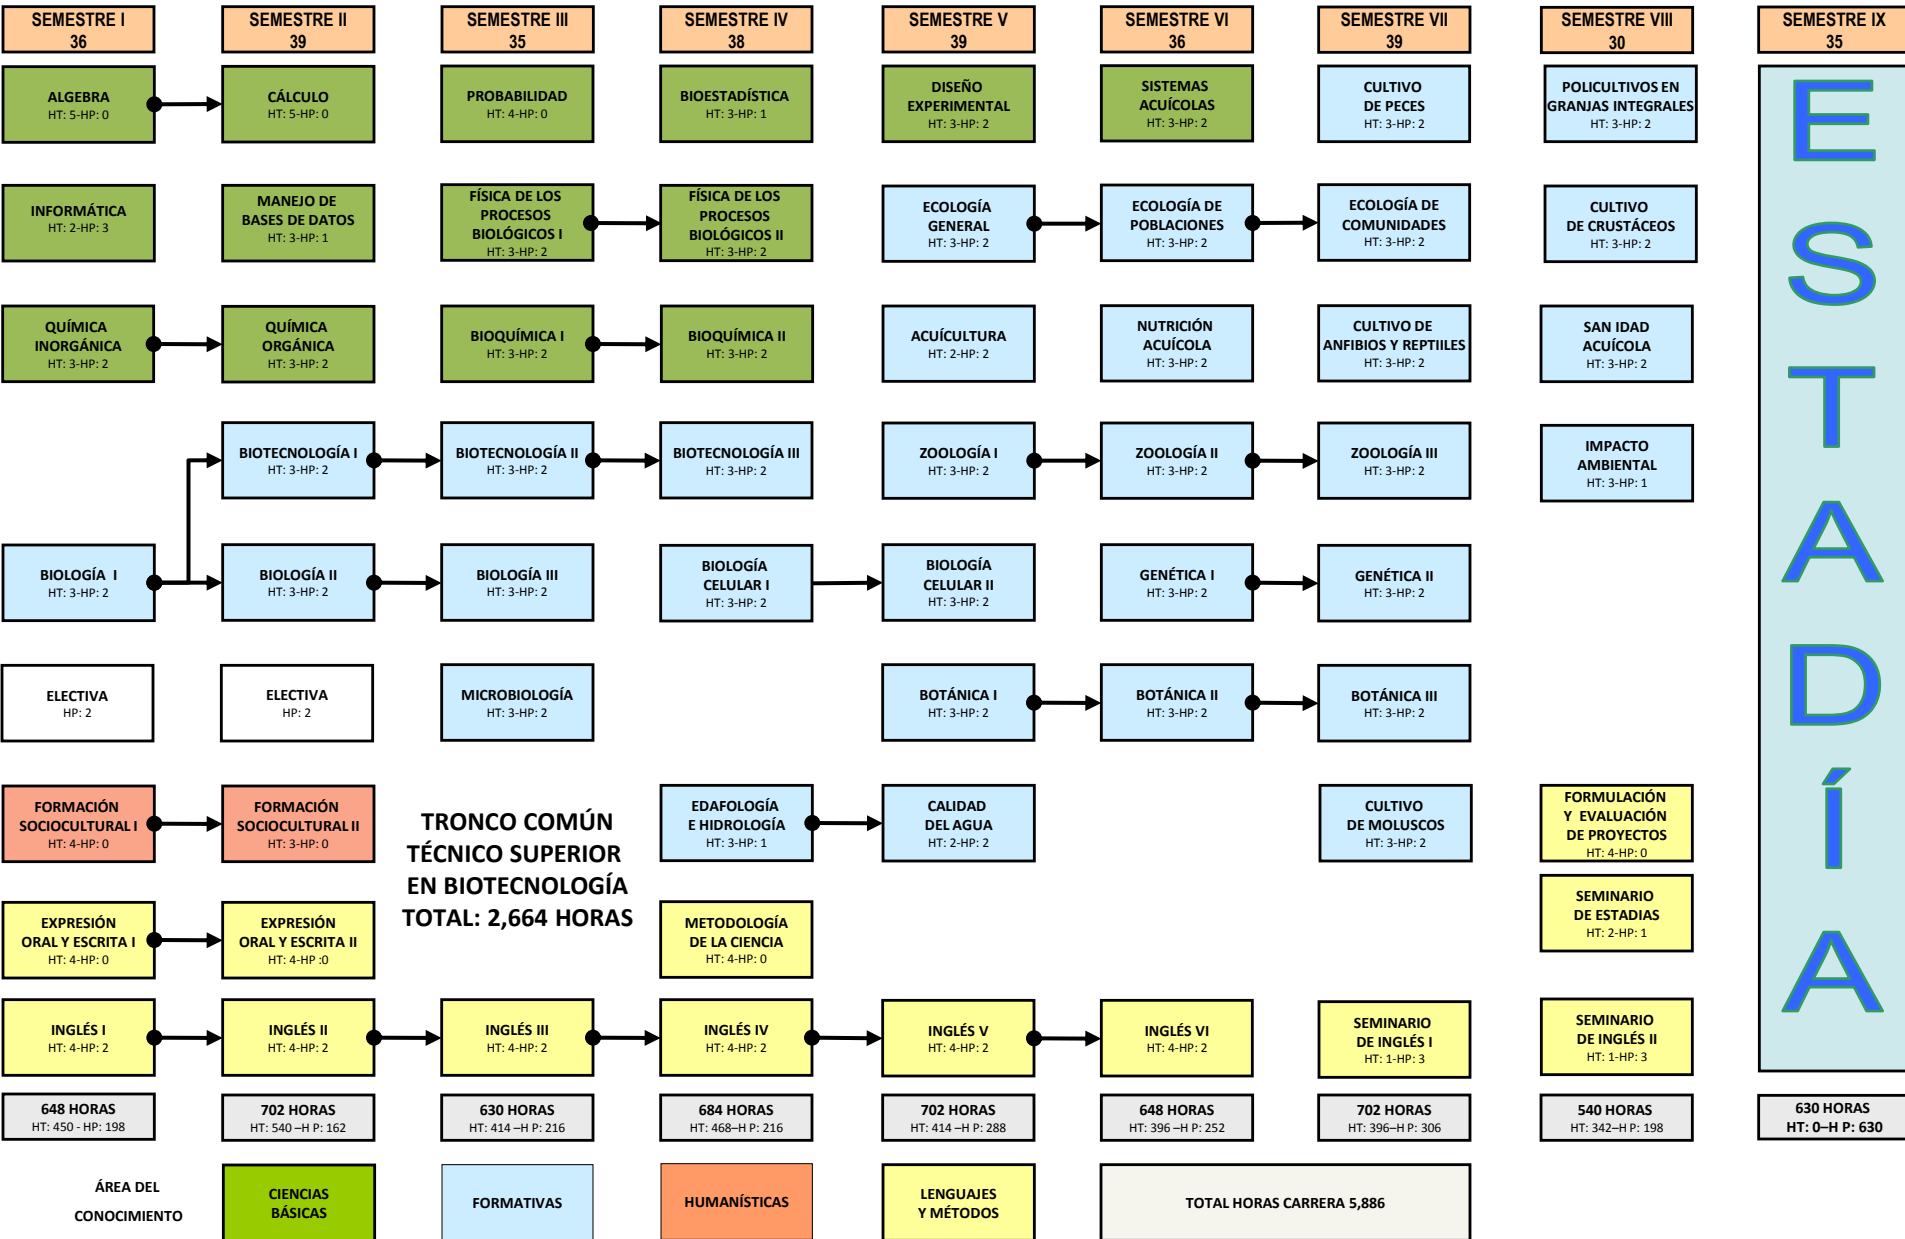

UNIVERSIDAD DE LA SIERRA

MAPA CURRICULAR DE LA CARRERA DE LICENCIADO EN BIOLOGÍA EN PRODUCCIÓN ACUÍCOLA

A 18 SEMANAS

ESTADÍA