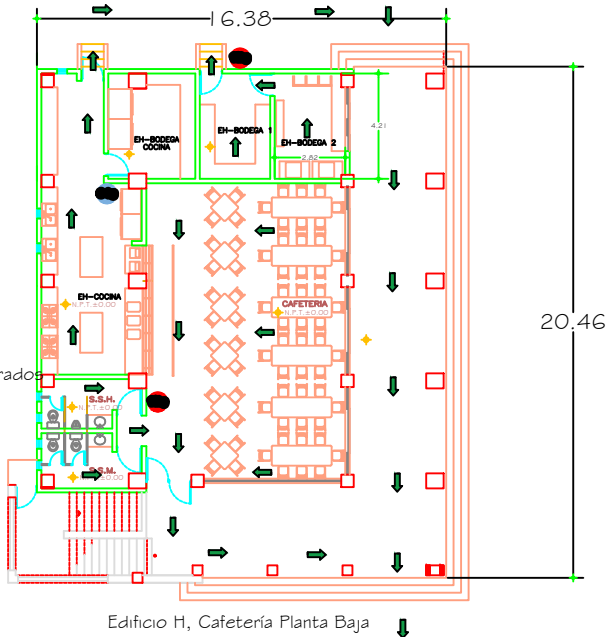

Concepto	Figura	Cantidad
Extintor tipo ABC		2
Extintor tipo K		1
Detector de Humo		0
Lámparas de Emergencia		0

Area = 335.13 metros cuadrados

Edificio H, Cafetería Planta Baja

UNIVERSIDAD DE LA SIERRA

MOCTEZUMA

MOCTEZUMA, SONORA

ESERVICIOS ESTUDIANTILES

PLANTA BAJA DE MOBILIARIO ARQUITECTONICO

NORTE

1:100 METROS

17/05/2013

JULIO DEL 2013

ING. M. CRISTINA MORALES